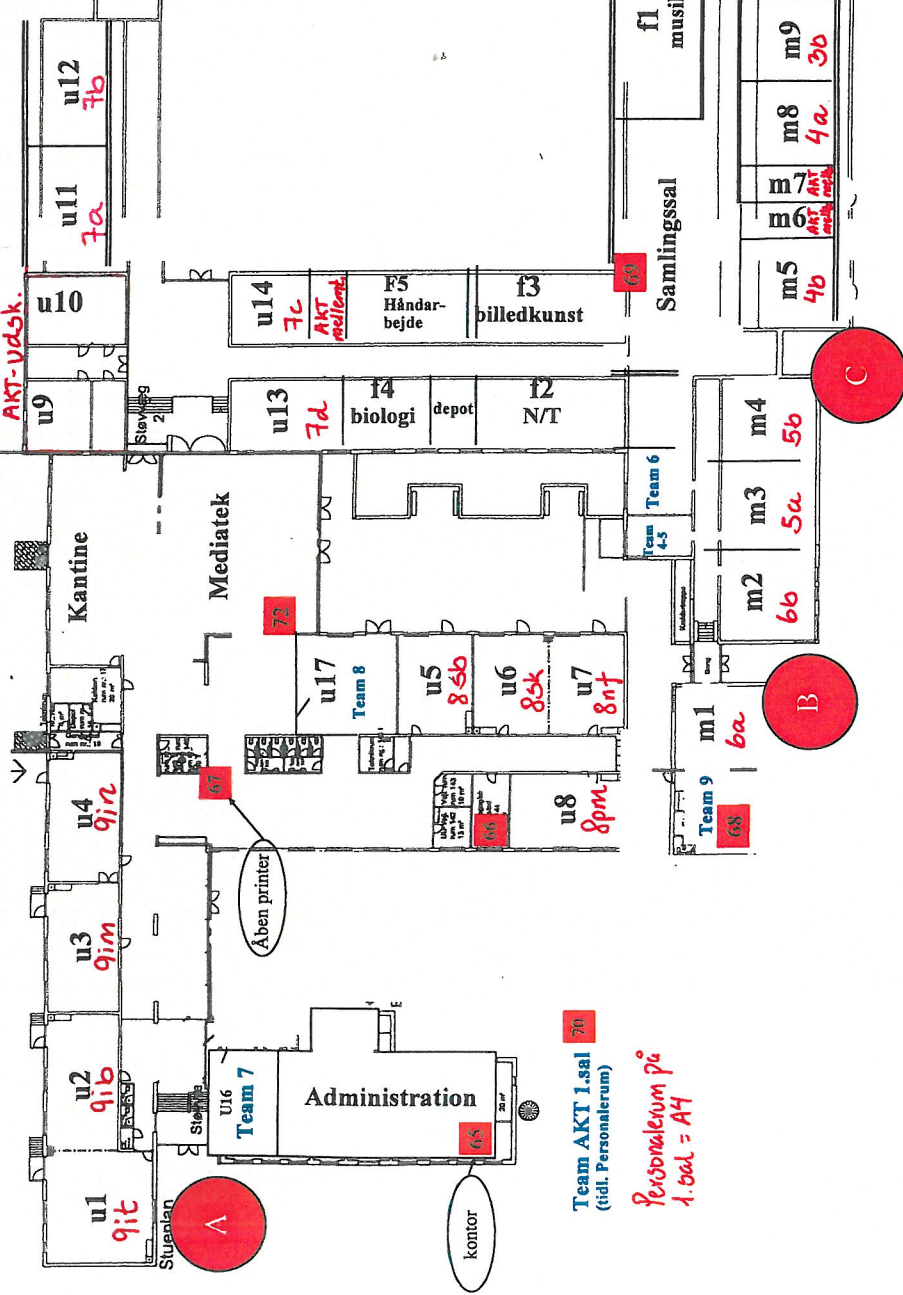

# Lokaleoversigt Fjerritslev Skole

AKT inds. = Turnering

G

AKT-udsk.

Team AKT 1.sal (tidl. Personalrum)

Personalrum på 1.sal = A4

Printer nr. 71+74 står i Flex-Fri

Opdateret pr. 31.05.2017