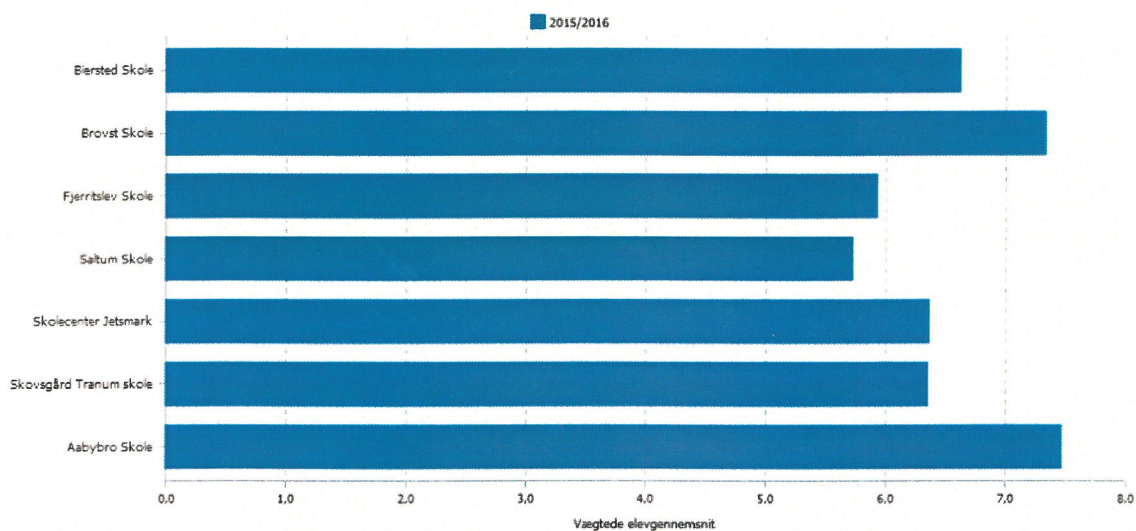

Karaktergennemsnit i bundne prøver i 9. klasse

Skoletal

Kommunetal

Jammerbugt
2015/2016 6,5

Landstal

Skoleår
2015/2016 7,0

Skoleår

- > Nulstil filter
- > 2015/2016
- > 2014/2015
- > 2013/2014
- > 2012/2013
- > 2011/2012